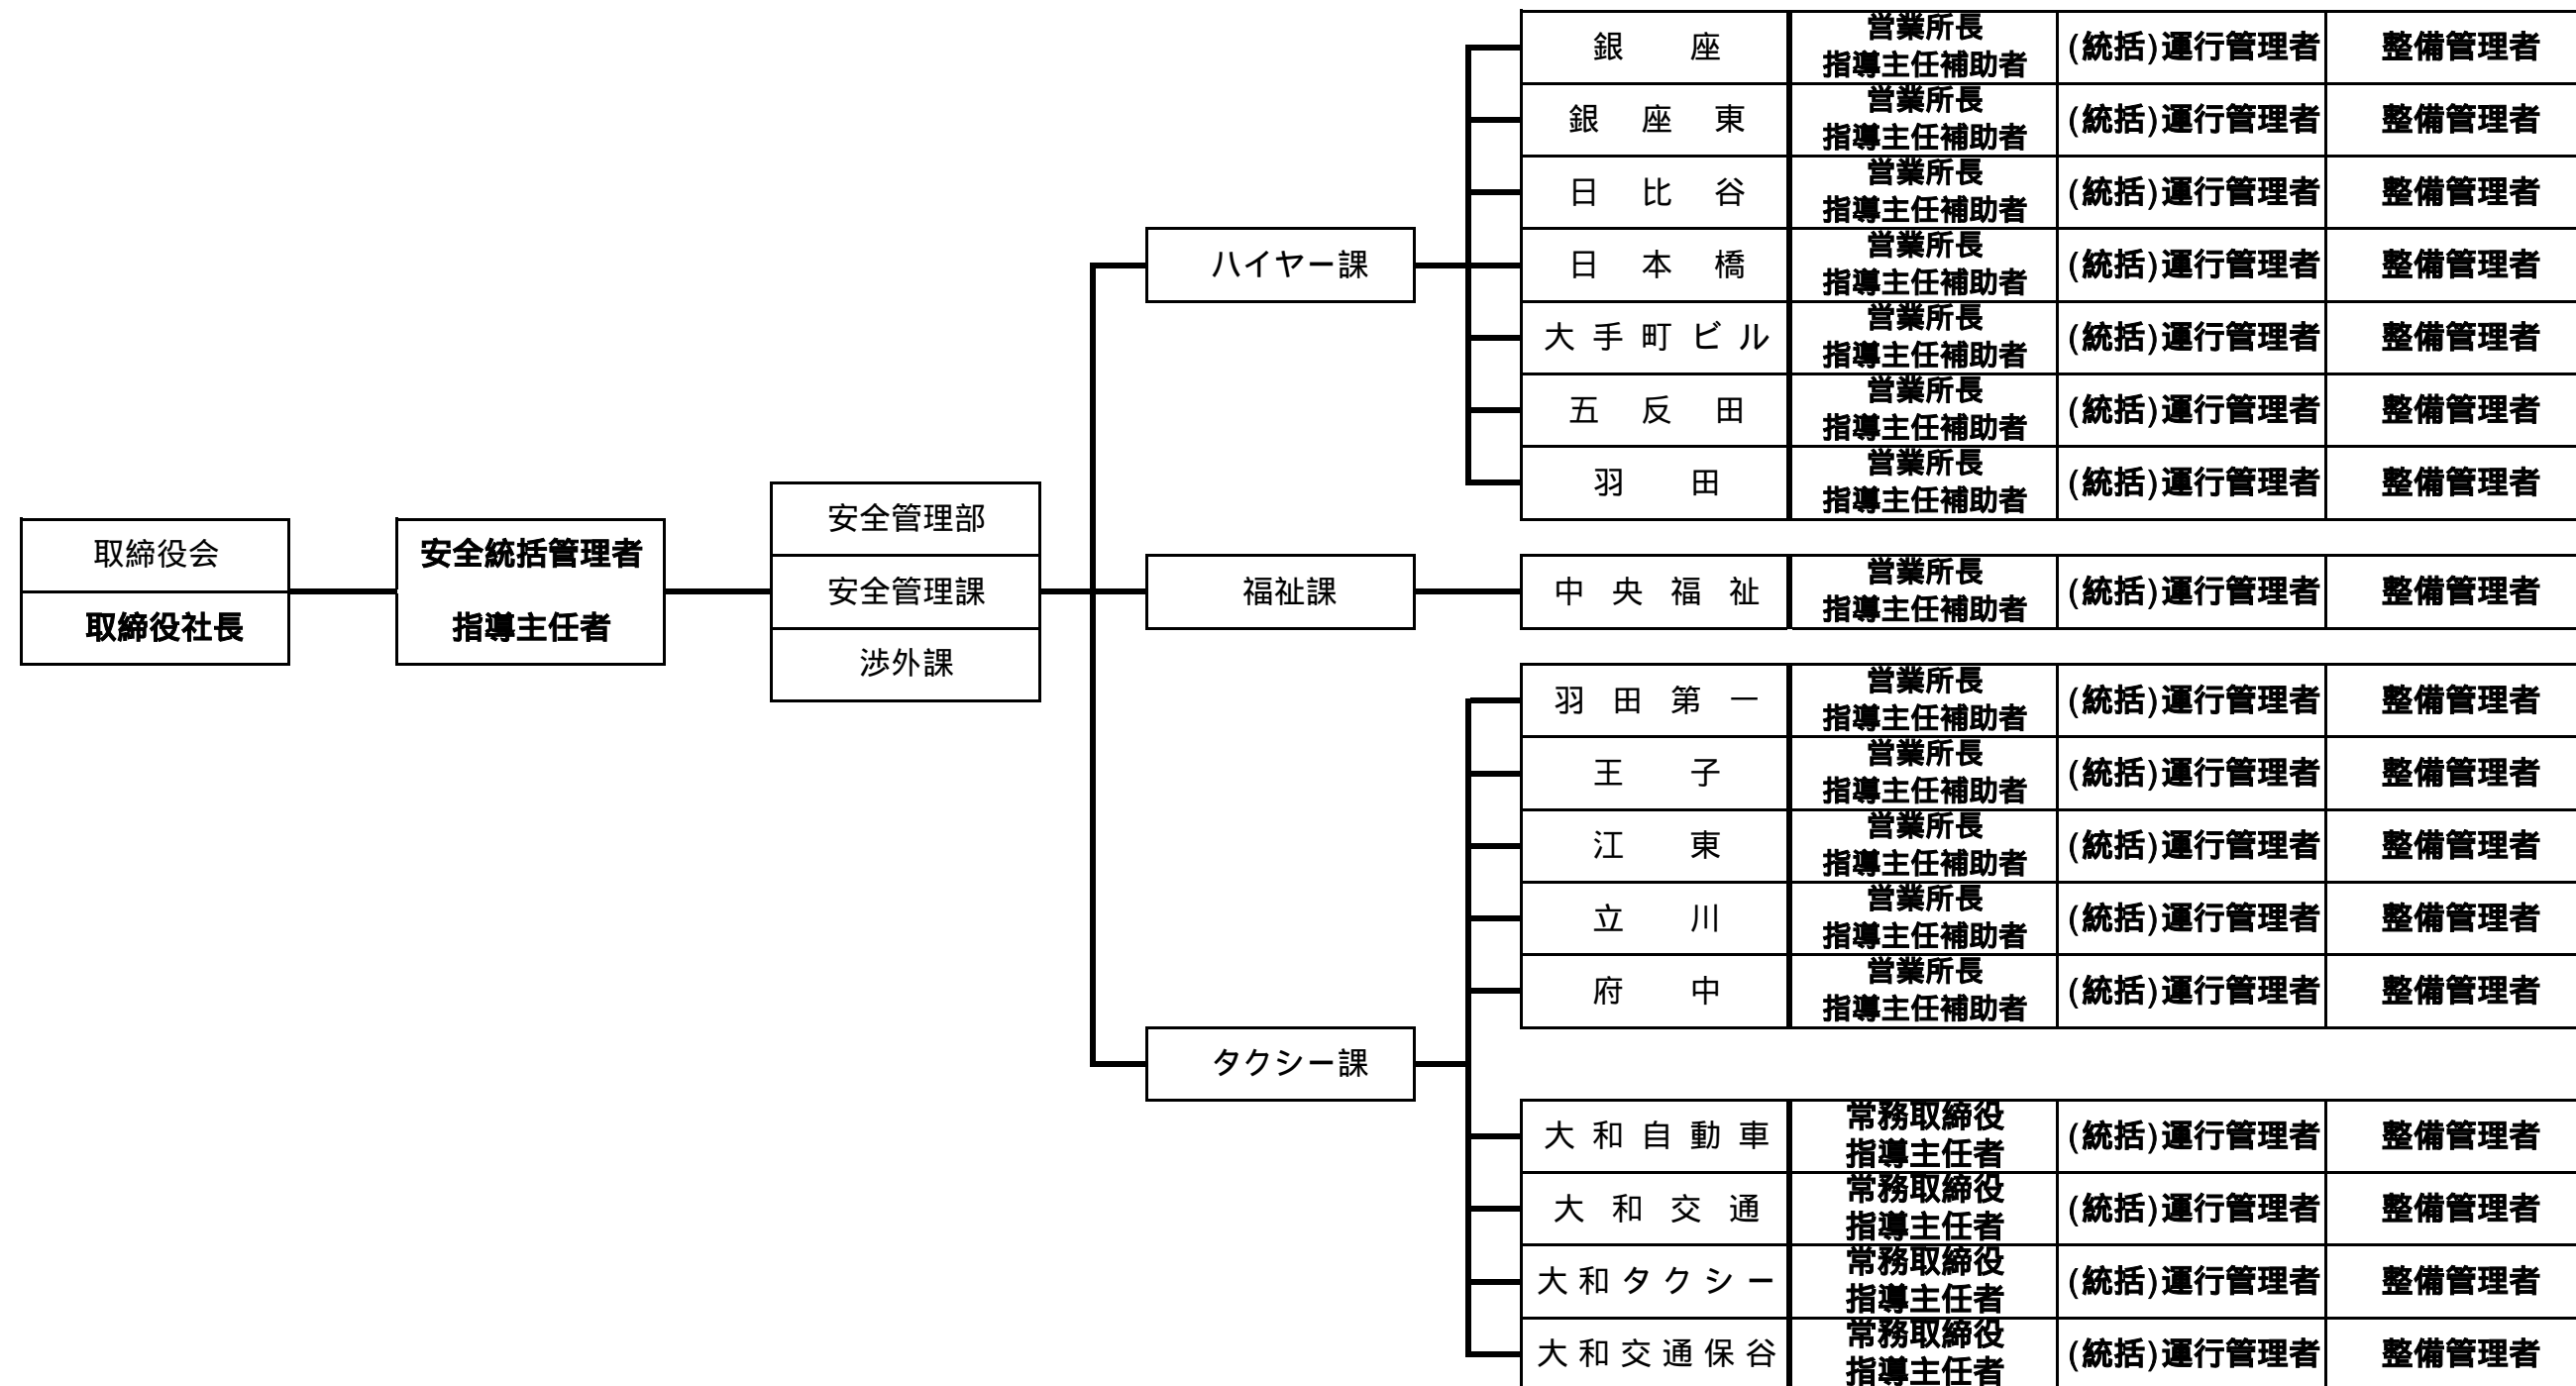

「安全管理規程」第8条に基づく社内組織

重大事故・災害等の発生時は安全統括管理者が直接営業所を統括する。